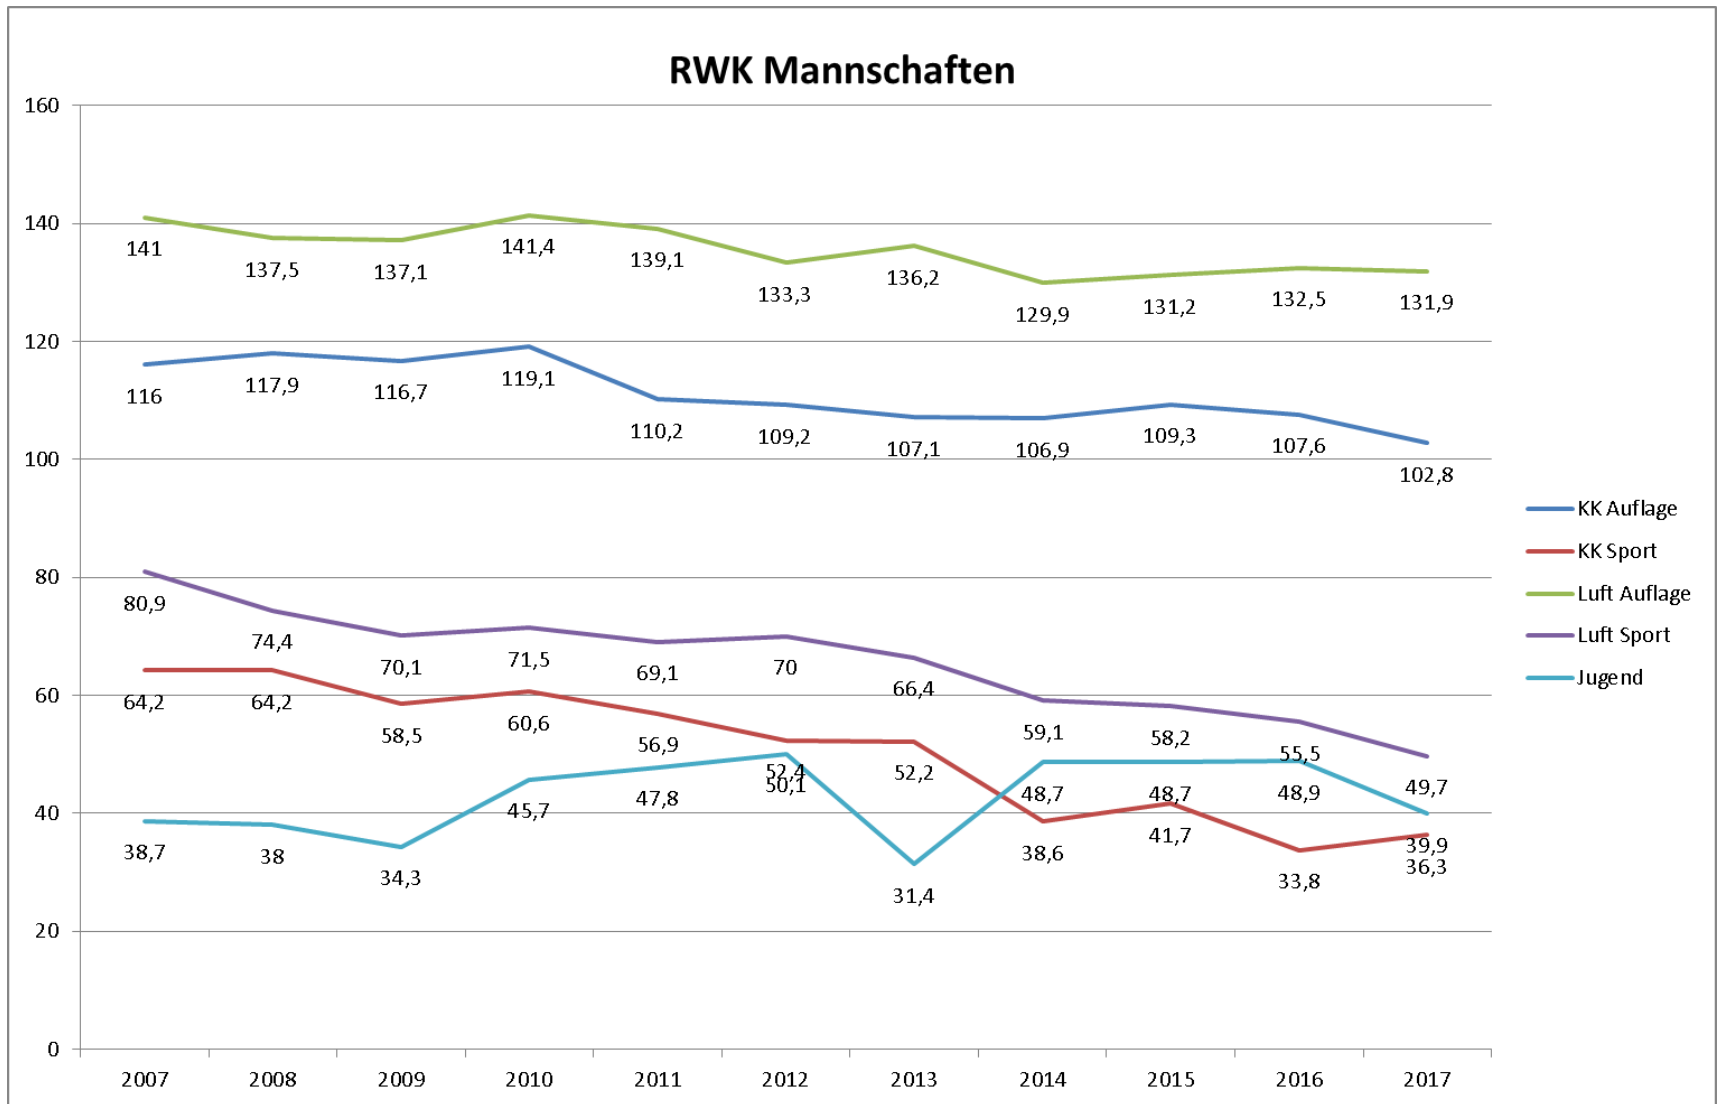

RWK Statistik – Stand 01.10.2017

Entwicklung der Hauptkategorien

RWK Statistik – Stand 01.10.2017

Entwicklung Sommerrunde

Mannschaftensommerrunde			2006	2007	2008	2009	2010	2011	2012	2013	2014	2015	2016	2017
	Durchgänge	Schützen												
Alters Sen 3x10	5	3	4	3,8	2	3	3	3	3	3	2	0	0	0
Damen 3x10	5	3	0	3	0	0	0	0	0	0	0	0	0	0
Jun 3x10	5	3	2,4	4,2	3,7	2,4	2,8	4,1	0	0	0	0	0	0
KK liegend	4	3	0	8	7,3	7	5	5,3	5,1	5,1	5	5	3,9	5,3
KK Sen Auflage	5	3	57,9	56	57	56	52,7	48,4	47,1	44,1	43,9	43,8	41,4	40,2
KK Sticken	5	3	59,2	60	60,9	60,7	66,4	61,8	62,1	63	63	65,5	66,2	62,6
LG 3S Jugend	4	3	1,3	2,4	0	0	0	0,8	2	2,3	0	2,3	0	1,4
LG 3S Schüler	4	3	4,1	4,3	3,3	0	0	5,3	3,6	1,7	0	2	3	2,2
LG Jugend	4	3	5,3	8,2	4,7	7,5	5	6	6,3	6	5,9	4,2	5,6	6
LG Schüler	4	3	7,8	6,9	8,9	6,7	14,3	14,3	8,5	7,9	11,9	9,2	10,4	7,4
LG Schüler Sticken	5	3	6,5	9,5	10,9	11,5	7,4	0	0	0	0	0	0	0
LP Jugend	4	3	0	0	0	0	0	0,6	1,7	0,8	1,7	1,4	4	2,7
LP Schüler	4	3	0	0	0	0	0	3,3	2,3	2,3	5,1	4,2	3,6	2,7
Schützen 3x10	5	3	31,3	28,4	30,7	27,9	31,7	26,6	24,3	24,1	16,2	15,9	13,6	14,8
Spopi	5	3	21,3	16,8	20,5	18,2	18,1	17,9	20	20	15,4	20,8	16,3	16,2

RWK Statistik – Stand 01.10.2017

Entwicklung Winterrunde

Mannschaften Winterrunde		2006	2007	2008	2009	2010	2011	2012	2013	2014	2015	2016	2017	2018
	Durchgänge	Schützen												gemeldet
LG Jugend	4	3	15,4	14,3	8,7	13,3	10,1	12,3	10,3	8,8	7,5	8,8	6,9	9
LG offen	5	5	44,8	39,4	37,2	38	37,8	35,4	32,4	28	27,6	27,8	21,4	23
LG Schüler	4	3	4,7	6,9	6,1	8,8	9,4	13,3	2,1	11,4	12,4	9	7,5	6
LG Schüler Sticken	5	3	10	14,7	13,7	12,2	13	0	0	0	0	0	0	
LG Sen Auflage	5	3	68,8	66	65	67,3	63,2	59,4	58,3	51	54,5	50,7	49,5	48
LG Senioren	5	3	3	2	2	2	2	2	2	2	2	0	0	
LG Sticken	5	3	72,2	71,5	72,1	74,1	75,9	73,9	77,9	78,9	76,7	81,8	82,4	81
LP Jugend	4	3	3,5	2,3	3	2,8	2,6	1,6	1,3	1,3	3,8	3,4	3,8	4
LP offen	5	5	25,1	26	23,9	26,2	24	26,3	25	24,1	22,1	23,7	24	23
LP Schüler	4	3	0	0,9	2,3	1,5	1,5	4,1	0,7	2,6	6	4,1	2,9	2
LP Senioren	5	3	8	7	7	5,3	5,3	6,3	7	5	6,5	4	4,3	2